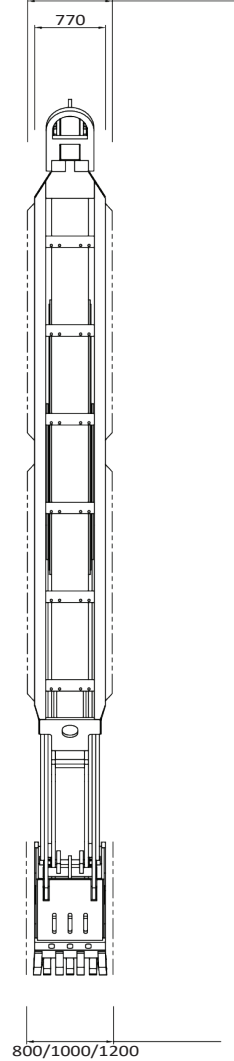

Mechanical Grab

ZMG 400

	ZMG 400S						ZMG 400L					
Total Length (mm) <i>Toplam Uzunluk</i>	7800						10000					
Jaws Opening (mm) <i>Çene Açıklığı</i>	2500		2800				2500		2800			
Jaws Width (mm) <i>Çene Genişliği</i>	400	450	500	400	450	500	400	450	500	400	450	500
Total Weight-Light (kg) <i>Toplam Ağırlık-Hafif</i>	8720	9480	9880	9800	10520	10980	10040	10800	11200	11120	11840	12300
Total Weight-Heavy (kg) <i>Toplam Ağırlık-Ağır</i>	8720	11200	13320	13680	16120	18300	10040	12520	14640	15000	17440	19620

	ZMG 600S						ZMG 600L					
Total Length (mm) Toplam Uzunluk	7800						10000					
Jaws Opening (mm) Çene Açıklığı	2500			2800			2500			2800		
Jaws Width (mm) Çene Genişliği	600	800	1000	600	800	1000	600	800	1000	600	800	1000
Total Weight-Light (kg) Toplam Ağırlık-Hafif	10560	11810	12570	12060	13380	14260	12150	13400	14160	13650	14970	15850
Total Weight-Heavy (kg) Toplam Ağırlık-Ağır	10560	14620	17840	16230	20360	12700	12150	16210	19430	17820	21950	25290

ZMG 800

ZMG 800S 2500/2800 Length extension
ZMG 800L 2800/3400 Length extension

Width extension 1000/1200

	ZMG 800S						ZMG 800L					
Total Length (mm) <i>Toplam Uzunluk</i>	7800						10000					
Jaws Opening (mm) <i>Çene Açıklığı</i>	2500			2800			2500			2800		
Jaws Width (mm) <i>Çene Genişliği</i>	800	1000	1200	800	1000	1200	800	1000	1200	800	1000	1200
Total Weight-Light (kg) <i>Toplam Ağırlık-Hafif</i>	12620	13940	15680	15180	16580	17810	14490	15810	17550	17050	18450	19680
Total Weight-Heavy (kg) <i>Toplam Ağırlık-Ağır</i>	12620	16310	20110	18850	22620	25960	14490	18180	21980	20720	24000	27780