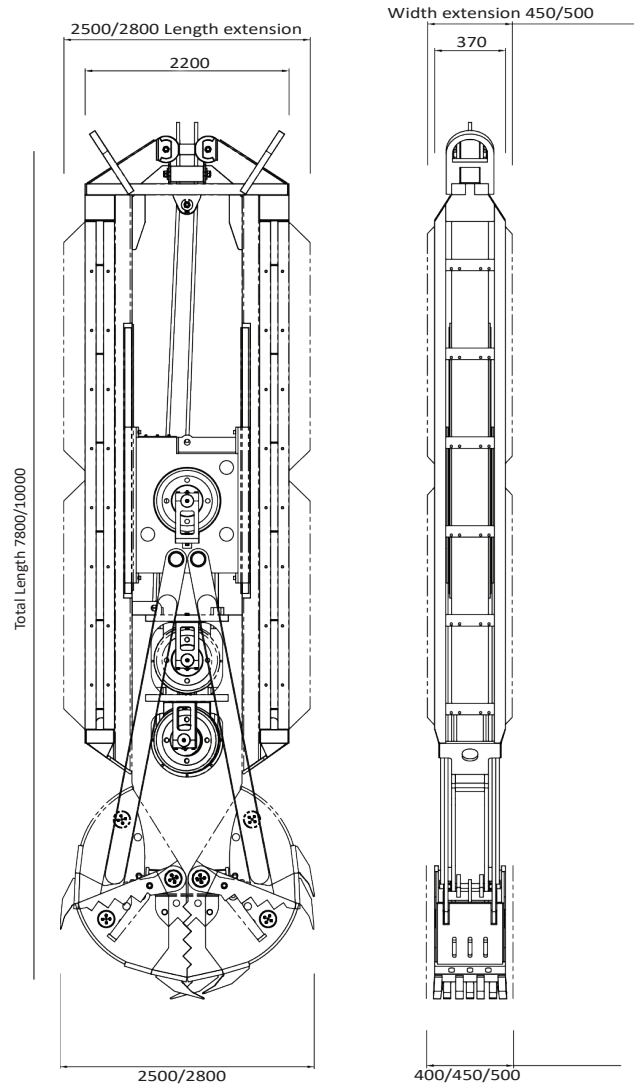

Mechanical Grab

ZMG 400

	ZMG 400S						ZMG 400L					
Total Length (mm) <i>Toplam Uzunluk</i>	7800						10000					
Jaws Opening (mm) <i>Çene Açıklığı</i>	2500		2800				2500		2800			
Jaws Width (mm) <i>Çene Genişliği</i>	400	450	500	400	450	500	400	450	500	400	450	500
Total Weight-Light (kg) <i>Toplam Ağırlık-Hafif</i>	8720	9480	9880	9800	10520	10980	10040	10800	11200	11120	11840	12300
Total Weight-Heavy (kg) <i>Toplam Ağırlık-Ağır</i>	8720	11200	13320	13680	16120	18300	10040	12520	14640	15000	17440	19620

	ZMG 600S						ZMG 600L					
Total Length (mm) Toplam Uzunluk	7800						10000					
Jaws Opening (mm) Çene Açıklığı	2500			2800			2500			2800		
Jaws Width (mm) Çene Genişliği	600	800	1000	600	800	1000	600	800	1000	600	800	1000
Total Weight-Light (kg) Toplam Ağırlık-Hafif	10560	11810	12570	12060	13380	14260	12150	13400	14160	13650	14970	15850
Total Weight-Heavy (kg) Toplam Ağırlık-Ağır	10560	14620	17840	16230	20360	12700	12150	16210	19430	17820	21950	25290

ZMG 800

ZMG 800S 2500/2800 Length extension
ZMG 800L 2800/3400 Length extension

Width extension 1000/1200

	ZMG 800S						ZMG 800L					
Total Length (mm) <i>Toplam Uzunluk</i>	7800						10000					
Jaws Opening (mm) <i>Çene Açıklığı</i>	2500			2800			2500			2800		
Jaws Width (mm) <i>Çene Genişliği</i>	800	1000	1200	800	1000	1200	800	1000	1200	800	1000	1200
Total Weight-Light (kg) <i>Toplam Ağırlık-Hafif</i>	12620	13940	15680	15180	16580	17810	14490	15810	17550	17050	18450	19680
Total Weight-Heavy (kg) <i>Toplam Ağırlık-Ağır</i>	12620	16310	20110	18850	22620	25960	14490	18180	21980	20720	24000	27780