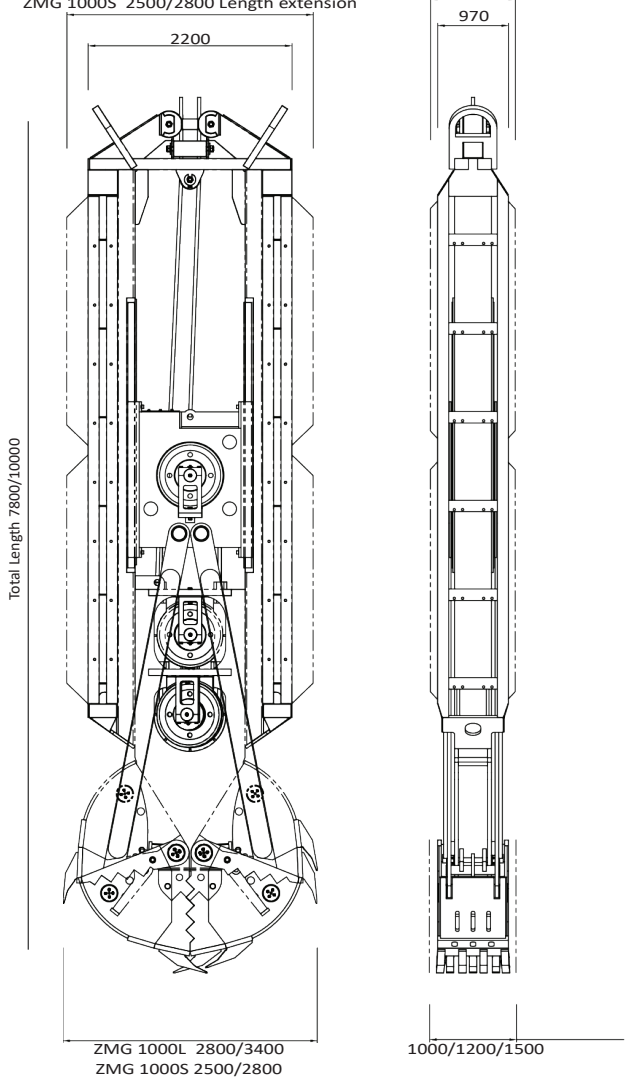

ZMG 800

ZMG 800S 2500/2800 Length extension
ZMG 800L 2800/3400 Length extension

Width extension 1000/1200

	ZMG 800S						ZMG 800L					
Total Length (mm) <i>Toplam Uzunluk</i>	7800						10000					
Jaws Opening (mm) <i>Çene Açıklığı</i>	2500			2800			2500			2800		
Jaws Width (mm) <i>Çene Genişliği</i>	800	1000	1200	800	1000	1200	800	1000	1200	800	1000	1200
Total Weight-Light (kg) <i>Toplam Ağırlık-Hafif</i>	12620	13940	15680	15180	16580	17810	14490	15810	17550	17050	18450	19680
Total Weight-Heavy (kg) <i>Toplam Ağırlık-Ağır</i>	12620	16310	20110	18850	22620	25960	14490	18180	21980	20720	24000	27780

ZMG 1000L 2800/3400 Length extension
ZMG 1000S 2500/2800 Length extension

Width extension 1200/1500

	ZMG 1000S						ZMG 1000L					
Total Length (mm) <i>Toplam Uzunluk</i>	7800						10000					
Jaws Opening (mm) <i>Çene Açıklığı</i>	2500			2800			2500			2800		
Jaws Width (mm) <i>Çene Genişliği</i>	1000	1200	1500	1000	1200	1500	1000	1200	1500	1000	1200	1500
Total Weight-Light (kg) <i>Toplam Ağırlık-Hafif</i>	14140	16040	18200	16780	18170	20430	16190	18090	20250	18830	20220	22480
Total Weight-Heavy (kg) <i>Toplam Ağırlık-Ağır</i>	14140	18410	23610	20460	24820	29520	16190	20460	25660	22510	26270	31570

ZMG 1200

	ZMG 1200S						ZMG 1200L					
Total Length (mm) Toplam Uzunluk	7800						10000					
Jaws Opening (mm) Çene Açıklığı	2800			3400			2800			3400		
Jaws Width (mm) Çene Genişliği	1200	1500	1700	1200	1500	1700	1200	1500	1700	1200	1500	1700
Total Weight-Light (kg) Toplam Ağırlık-Hafif	18485	20645	22105	20615	22875	24055	21140	23300	24760	23270	25530	26710
Total Weight-Heavy (kg) Toplam Ağırlık-Ağır	18485	24375	27515	29135	35125	37985	21140	27030	30170	31790	37780	40640