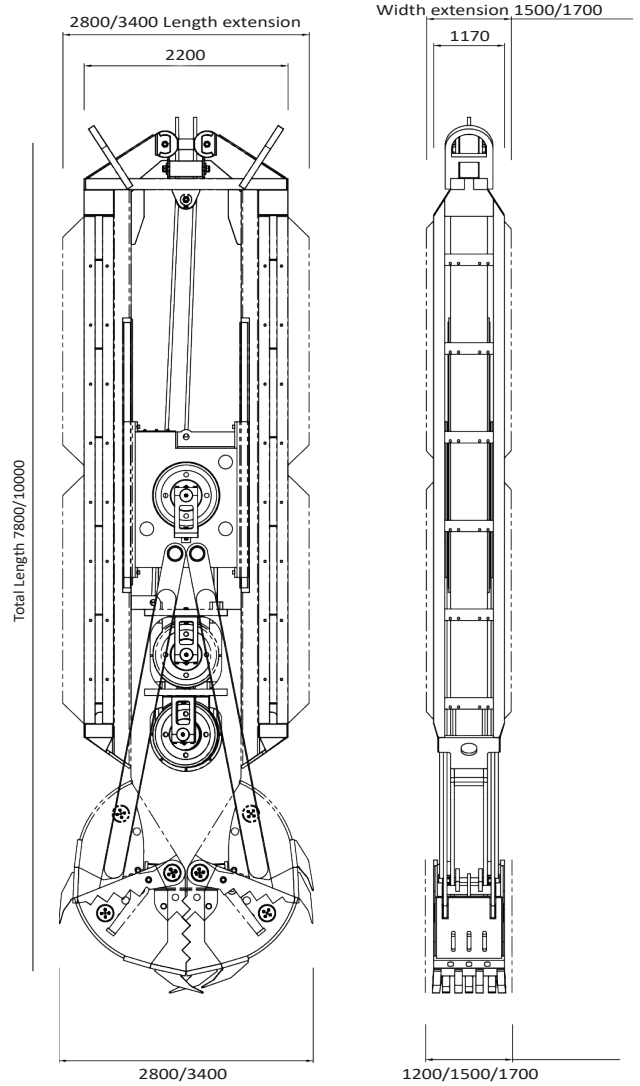

ZMG 800

ZMG 800S 2500/2800 Length extension
ZMG 800L 2800/3400 Length extension

Width extension 1000/1200

	ZMG 800S						ZMG 800L					
Total Length (mm) <i>Toplam Uzunluk</i>	7800						10000					
Jaws Opening (mm) <i>Çene Açıklığı</i>	2500			2800			2500			2800		
Jaws Width (mm) <i>Çene Genişliği</i>	800	1000	1200	800	1000	1200	800	1000	1200	800	1000	1200
Total Weight-Light (kg) <i>Toplam Ağırlık-Hafif</i>	12620	13940	15680	15180	16580	17810	14490	15810	17550	17050	18450	19680
Total Weight-Heavy (kg) <i>Toplam Ağırlık-Ağır</i>	12620	16310	20110	18850	22620	25960	14490	18180	21980	20720	24000	27780

ZMG 1000L 2800/3400 Length extension
ZMG 1000S 2500/2800 Length extension

Width extension 1200/1500

	ZMG 1000S						ZMG 1000L					
Total Length (mm) <i>Toplam Uzunluk</i>	7800						10000					
Jaws Opening (mm) <i>Çene Açıklığı</i>	2500			2800			2500			2800		
Jaws Width (mm) <i>Çene Genişliği</i>	1000	1200	1500	1000	1200	1500	1000	1200	1500	1000	1200	1500
Total Weight-Light (kg) <i>Toplam Ağırlık-Hafif</i>	14140	16040	18200	16780	18170	20430	16190	18090	20250	18830	20220	22480
Total Weight-Heavy (kg) <i>Toplam Ağırlık-Ağır</i>	14140	18410	23610	20460	24820	29520	16190	20460	25660	22510	26270	31570

ZMG 1200

	ZMG 1200S						ZMG 1200L					
Total Length (mm) Toplam Uzunluk	7800						10000					
Jaws Opening (mm) Çene Açıklığı	2800			3400			2800			3400		
Jaws Width (mm) Çene Genişliği	1200	1500	1700	1200	1500	1700	1200	1500	1700	1200	1500	1700
Total Weight-Light (kg) Toplam Ağırlık-Hafif	18485	20645	22105	20615	22875	24055	21140	23300	24760	23270	25530	26710
Total Weight-Heavy (kg) Toplam Ağırlık-Ağır	18485	24375	27515	29135	35125	37985	21140	27030	30170	31790	37780	40640