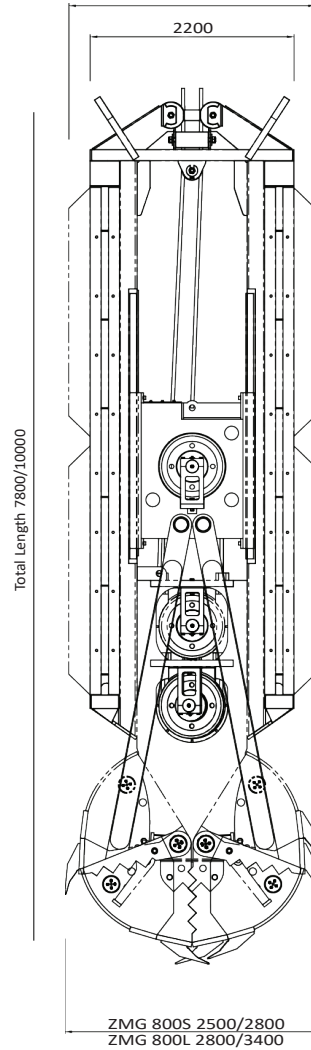

Mechanical Grab

ZMG 400

	ZMG 400S						ZMG 400L					
Total Length (mm) <i>Toplam Uzunluk</i>	7800						10000					
Jaws Opening (mm) <i>Çene Açıklığı</i>	2500		2800				2500		2800			
Jaws Width (mm) <i>Çene Genişliği</i>	400	450	500	400	450	500	400	450	500	400	450	500
Total Weight-Light (kg) <i>Toplam Ağırlık-Hafif</i>	8720	9480	9880	9800	10520	10980	10040	10800	11200	11120	11840	12300
Total Weight-Heavy (kg) <i>Toplam Ağırlık-Ağır</i>	8720	11200	13320	13680	16120	18300	10040	12520	14640	15000	17440	19620

	ZMG 600S						ZMG 600L					
Total Length (mm) Toplam Uzunluk	7800						10000					
Jaws Opening (mm) Çene Açıklığı	2500			2800			2500			2800		
Jaws Width (mm) Çene Genişliği	600	800	1000	600	800	1000	600	800	1000	600	800	1000
Total Weight-Light (kg) Toplam Ağırlık-Hafif	10560	11810	12570	12060	13380	14260	12150	13400	14160	13650	14970	15850
Total Weight-Heavy (kg) Toplam Ağırlık-Ağır	10560	14620	17840	16230	20360	12700	12150	16210	19430	17820	21950	25290

ZMG 800

ZMG 800S 2500/2800 Length extension
ZMG 800L 2800/3400 Length extension

Width extension 1000/1200

	ZMG 800S						ZMG 800L					
Total Length (mm) <i>Toplam Uzunluk</i>	7800						10000					
Jaws Opening (mm) <i>Çene Açıklığı</i>	2500			2800			2500			2800		
Jaws Width (mm) <i>Çene Genişliği</i>	800	1000	1200	800	1000	1200	800	1000	1200	800	1000	1200
Total Weight-Light (kg) <i>Toplam Ağırlık-Hafif</i>	12620	13940	15680	15180	16580	17810	14490	15810	17550	17050	18450	19680
Total Weight-Heavy (kg) <i>Toplam Ağırlık-Ağır</i>	12620	16310	20110	18850	22620	25960	14490	18180	21980	20720	24000	27780