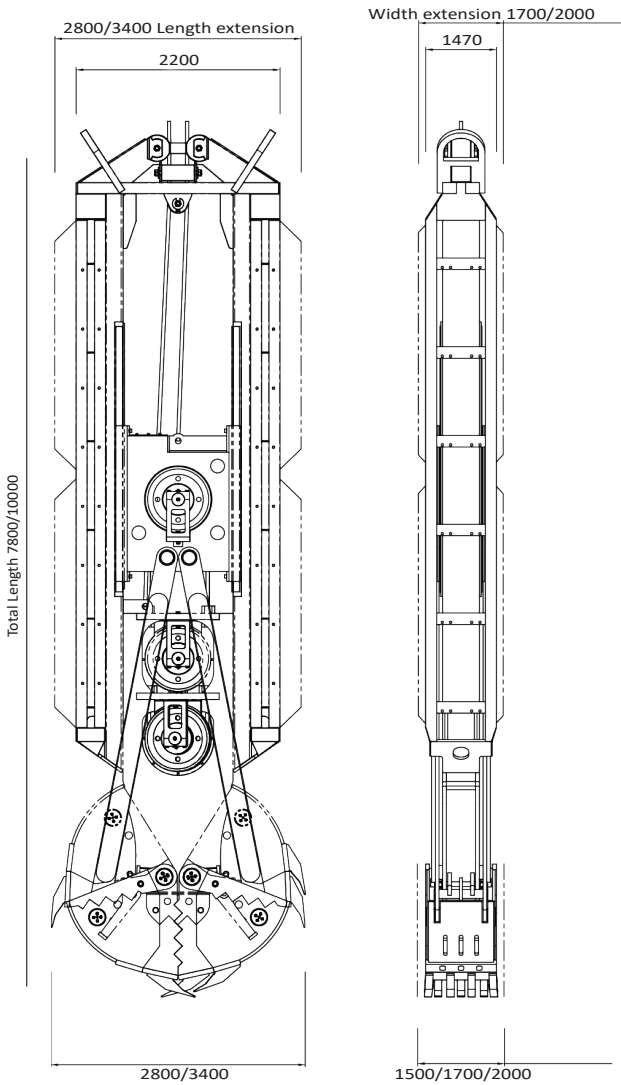

ZMG 800

ZMG 800S 2500/2800 Length extension
ZMG 800L 2800/3400 Length extension

Width extension 1000/1200

	ZMG 800S						ZMG 800L					
Total Length (mm) <i>Toplam Uzunluk</i>	7800						10000					
Jaws Opening (mm) <i>Çene Açıklığı</i>	2500			2800			2500			2800		
Jaws Width (mm) <i>Çene Genişliği</i>	800	1000	1200	800	1000	1200	800	1000	1200	800	1000	1200
Total Weight-Light (kg) <i>Toplam Ağırlık-Hafif</i>	12620	13940	15680	15180	16580	17810	14490	15810	17550	17050	18450	19680
Total Weight-Heavy (kg) <i>Toplam Ağırlık-Ağır</i>	12620	16310	20110	18850	22620	25960	14490	18180	21980	20720	24000	27780

ZMG 1000L 2800/3400 Length extension
ZMG 1000S 2500/2800 Length extension

Width extension 1200/1500

	ZMG 1000S						ZMG 1000L					
Total Length (mm) <i>Toplam Uzunluk</i>	7800						10000					
Jaws Opening (mm) <i>Çene Açıklığı</i>	2500			2800			2500			2800		
Jaws Width (mm) <i>Çene Genişliği</i>	1000	1200	1500	1000	1200	1500	1000	1200	1500	1000	1200	1500
Total Weight-Light (kg) <i>Toplam Ağırlık-Hafif</i>	14140	16040	18200	16780	18170	20430	16190	18090	20250	18830	20220	22480
Total Weight-Heavy (kg) <i>Toplam Ağırlık-Ağır</i>	14140	18410	23610	20460	24820	29520	16190	20460	25660	22510	26270	31570

ZMG 1200

	ZMG 1200S						ZMG 1200L					
Total Length (mm) Toplam Uzunluk	7800						10000					
Jaws Opening (mm) Çene Açıklığı	2800			3400			2800			3400		
Jaws Width (mm) Çene Genişliği	1200	1500	1700	1200	1500	1700	1200	1500	1700	1200	1500	1700
Total Weight-Light (kg) Toplam Ağırlık-Hafif	18485	20645	22105	20615	22875	24055	21140	23300	24760	23270	25530	26710
Total Weight-Heavy (kg) Toplam Ağırlık-Ağır	18485	24375	27515	29135	35125	37985	21140	27030	30170	31790	37780	40640