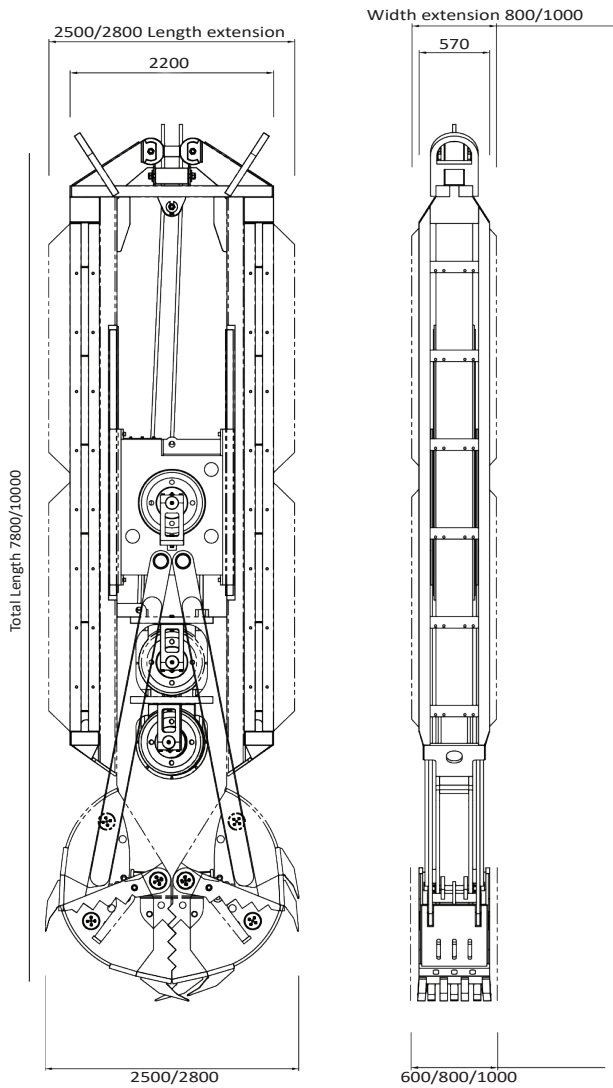

Mechanical Grab

ZMG 400

	ZMG 400S						ZMG 400L					
Total Length (mm) <i>Toplam Uzunluk</i>	7800						10000					
Jaws Opening (mm) <i>Çene Açıklığı</i>	2500		2800				2500		2800			
Jaws Width (mm) <i>Çene Genişliği</i>	400	450	500	400	450	500	400	450	500	400	450	500
Total Weight-Light (kg) <i>Toplam Ağırlık-Hafif</i>	8720	9480	9880	9800	10520	10980	10040	10800	11200	11120	11840	12300
Total Weight-Heavy (kg) <i>Toplam Ağırlık-Ağır</i>	8720	11200	13320	13680	16120	18300	10040	12520	14640	15000	17440	19620

	ZMG 600S						ZMG 600L					
Total Length (mm) Toplam Uzunluk	7800						10000					
Jaws Opening (mm) Çene Açıklığı	2500			2800			2500			2800		
Jaws Width (mm) Çene Genişliği	600	800	1000	600	800	1000	600	800	1000	600	800	1000
Total Weight-Light (kg) Toplam Ağırlık-Hafif	10560	11810	12570	12060	13380	14260	12150	13400	14160	13650	14970	15850
Total Weight-Heavy (kg) Toplam Ağırlık-Ağır	10560	14620	17840	16230	20360	12700	12150	16210	19430	17820	21950	25290

ZMG 800

ZMG 800S 2500/2800 Length extension
ZMG 800L 2800/3400 Length extension

Width extension 1000/1200

	ZMG 800S						ZMG 800L					
Total Length (mm) <i>Toplam Uzunluk</i>	7800						10000					
Jaws Opening (mm) <i>Çene Açıklığı</i>	2500			2800			2500			2800		
Jaws Width (mm) <i>Çene Genişliği</i>	800	1000	1200	800	1000	1200	800	1000	1200	800	1000	1200
Total Weight-Light (kg) <i>Toplam Ağırlık-Hafif</i>	12620	13940	15680	15180	16580	17810	14490	15810	17550	17050	18450	19680
Total Weight-Heavy (kg) <i>Toplam Ağırlık-Ağır</i>	12620	16310	20110	18850	22620	25960	14490	18180	21980	20720	24000	27780